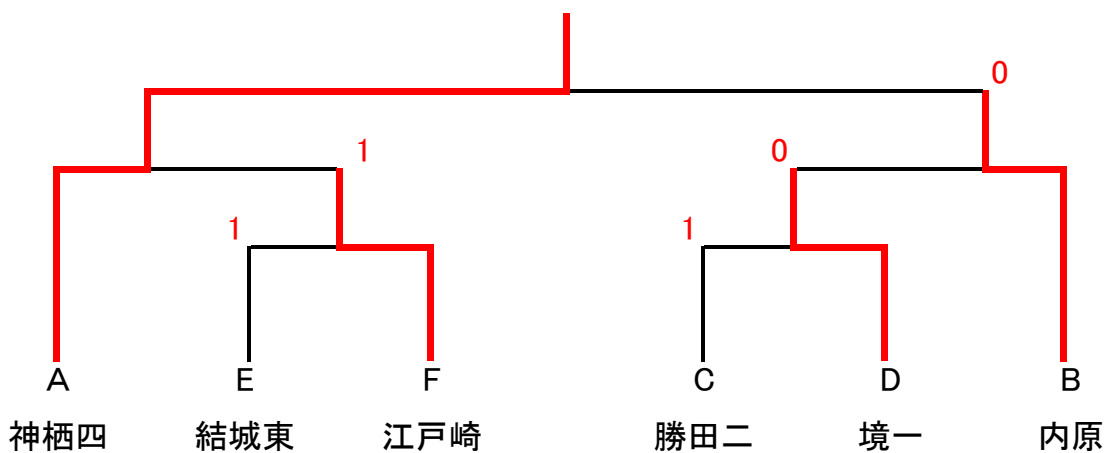

令和3年度 県民総合体育大会中学校大会 ソフトテニス競技

女子個人の部 組み合わせ

< 3位決定戦 >

34 関 口・金 澤 (玉 造) 1 47 栗 俣・木 村 (霞ヶ浦附属)

# 令和3年度 県民総合体育大会中学校大会 ソフトテニス競技 男子 団体

令和3年度 県民総合体育大会中学校大会 ソフトテニス競技

男子個人の部 組み合わせ（順位決定戦）

<5・6位決め>

<7・8位決め>

<9・10位決め>

<11・12位決め>

<13・14位決め>

<15位(開催地枠)>

山 口・岡 野 （波崎三）

<16位(開催地枠)>

田 向・ 林 （波崎三）

女子個人の部 順位表

|   |          |         |
|---|----------|---------|
| 1 | 柏春・松 本   | (取手一)   |
| 2 | 西 條・高 野  | (双葉台)   |
| 3 | 関 口・金 澤  | (玉 造)   |
| 4 | 栗 俣・木 村  | (霞ヶ浦附属) |
| 5 | 穰 吉・ 柏 昊 | (取手一)   |
| 6 | 大 関・永 山  | (水戸三)   |
| 7 | 緑川あ・緑川ま  | (水戸三)   |
| 8 | 野口怜・野口留  | (水海道西)  |