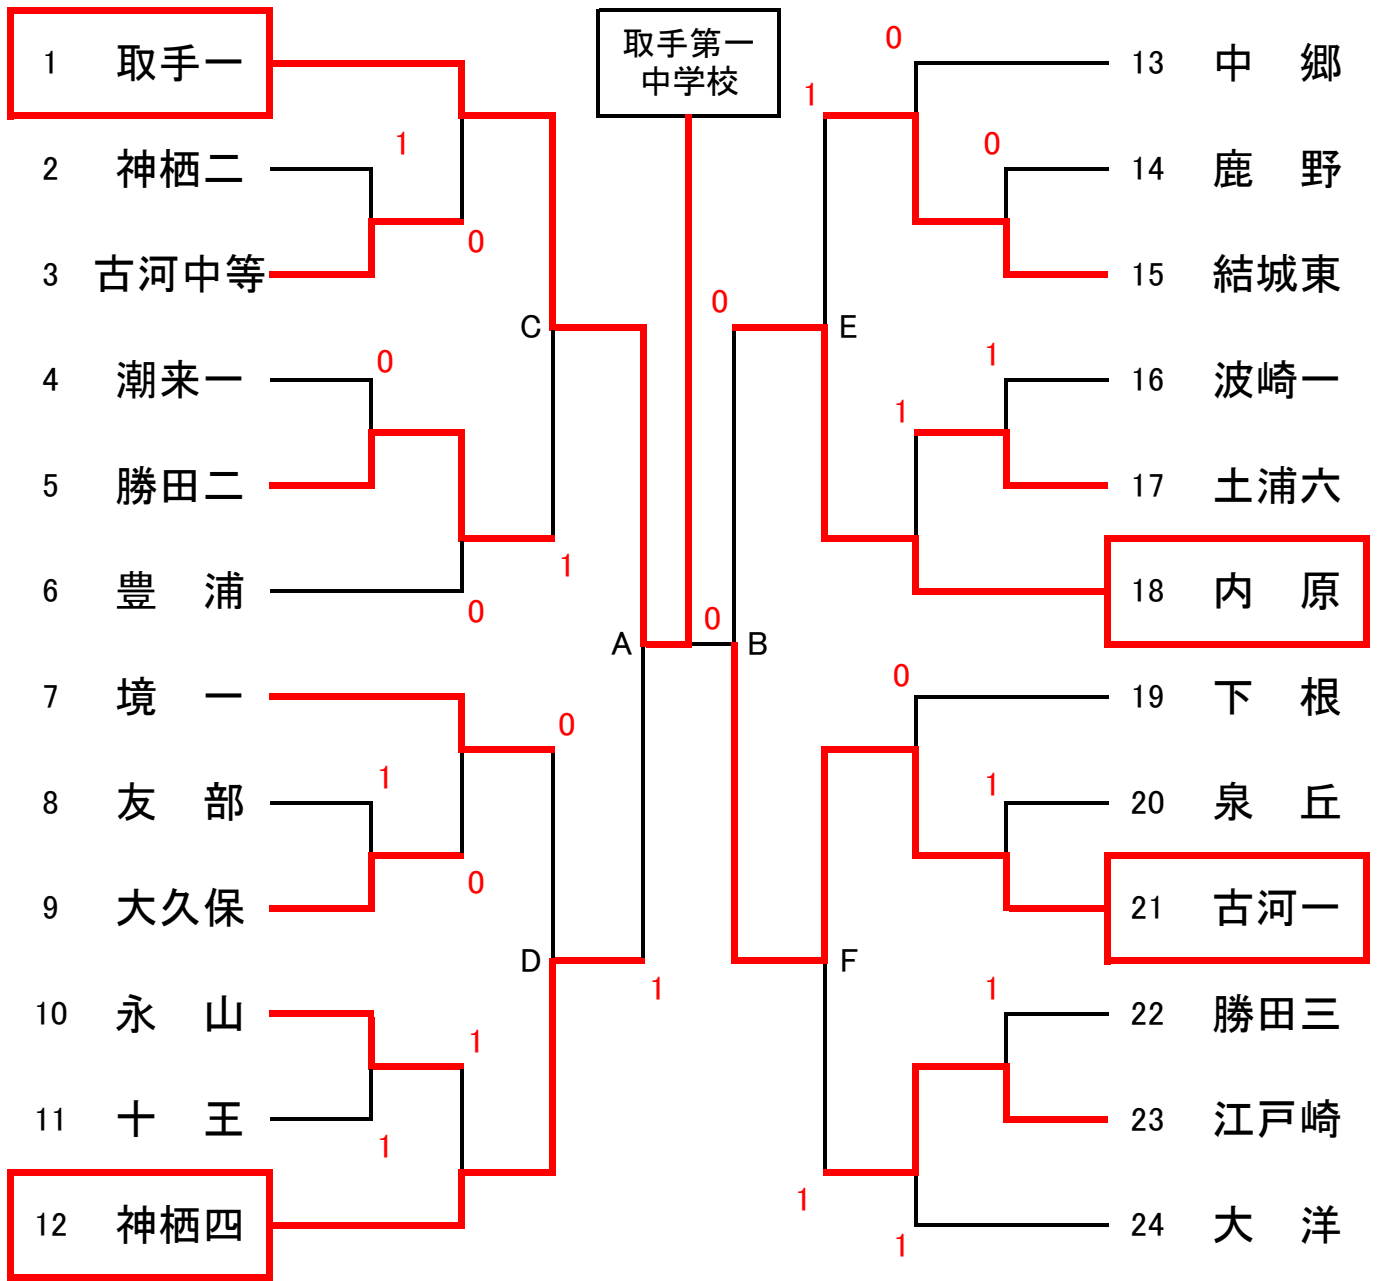

令和3年度 県民総合体育大会中学校大会 ソフトテニス競技

女子個人の部 組み合わせ

< 3位決定戦 >

34 関 口・金 澤 (玉 造) 1 47 栗 俣・木 村 (霞ヶ浦附属)

# 令和3年度 県民総合体育大会中学校大会 ソフトテニス競技 男子 団体

令和3年度 県民総合体育大会中学校大会 ソフトテニス競技

男子個人の部 組み合わせ（順位決定戦）

<5・6位決め>

<7・8位決め>

<9・10位決め>

<11・12位決め>

<13・14位決め>

<15位(開催地枠)>

山 口・岡 野 （波崎三）

<16位(開催地枠)>

田 向・ 林 （波崎三）

女子個人の部 順位表

|   |          |         |
|---|----------|---------|
| 1 | 柏春・松 本   | (取手一)   |
| 2 | 西 條・高 野  | (双葉台)   |
| 3 | 関 口・金 澤  | (玉 造)   |
| 4 | 栗 俣・木 村  | (霞ヶ浦附属) |
| 5 | 穰 吉・ 柏 昊 | (取手一)   |
| 6 | 大 関・永 山  | (水戸三)   |
| 7 | 緑川あ・緑川ま  | (水戸三)   |
| 8 | 野口怜・野口留  | (水海道西)  |