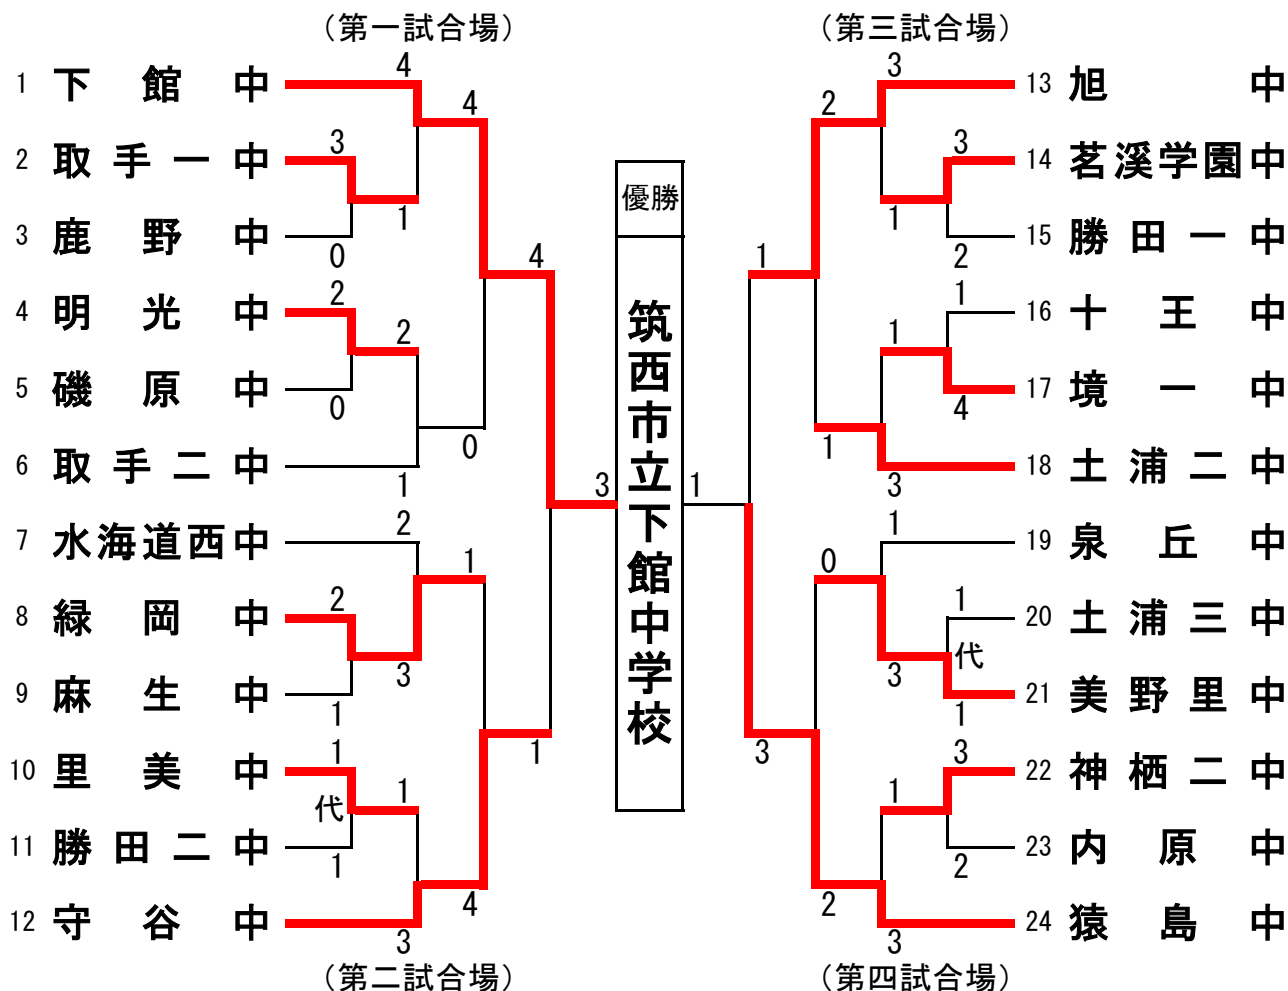

決 勝 戦

決勝	先鋒	次鋒	中堅	副将	大将	勝者数	得本数
常総市立 水海道中学校	神達	河津	長	武蔵	塚田	1	2
	▲	▲			⊗ ⊗		
茗溪学園中	✕ 延長	✕ 延長	⊗ ⊕	⊖ 一本勝		2	3
	寺田	神賀	川島	中畑	横井		

関 東 代 表 決 定 戦

県総体剣道女子団体戦

2021. 7. 22

決勝戦

決勝	先鋒	次鋒	中堅	副将	大将	勝者数	得本数
筑西市立 下館中学校	吉江	小林	飯島	外山	熊木	3	4
		一本勝	一本勝	延長	一本勝		
板東市立 猿島中学校	一本勝					1	1
	鶴巻	櫻井	野口侑	野口彩	井上		

関東代表決定戦