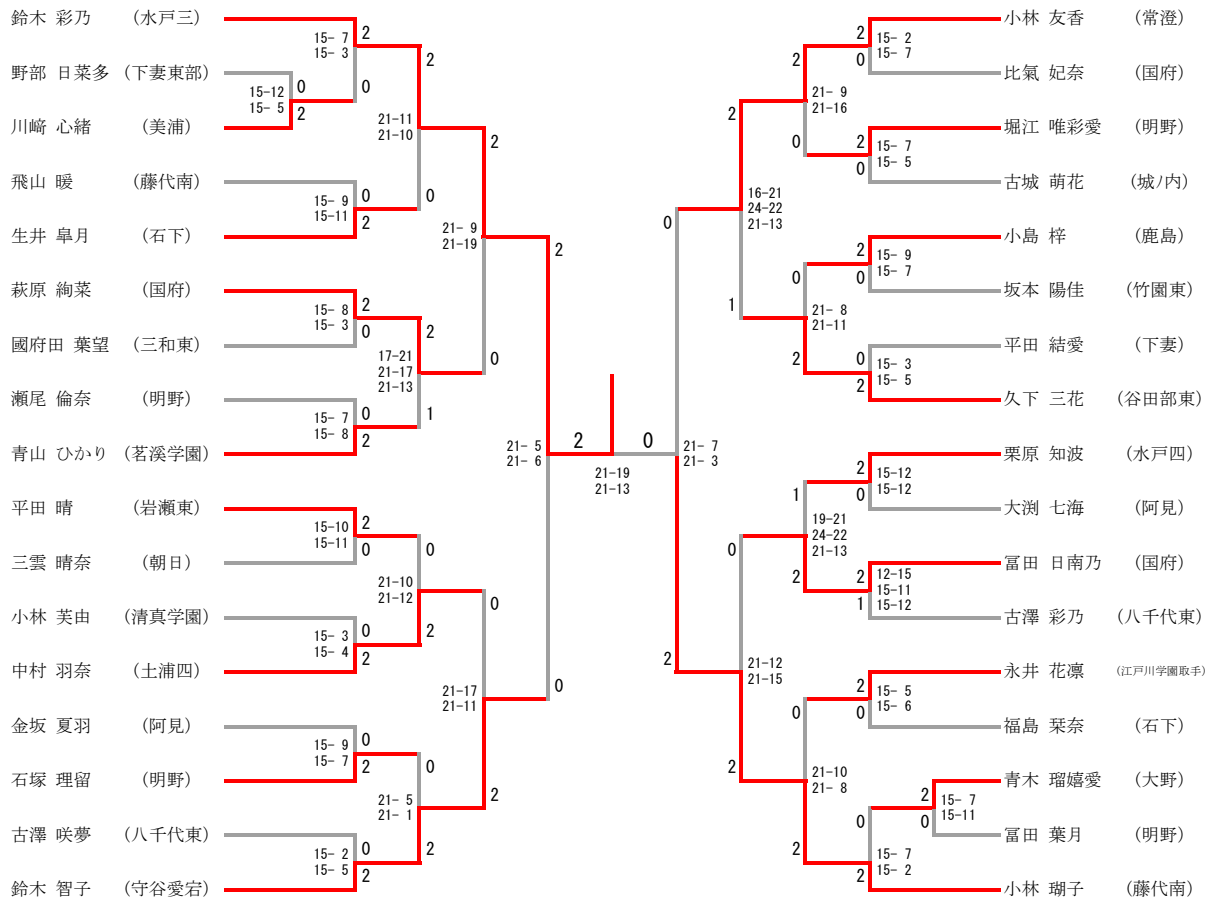

男子シングルス

三位決定戦

男子ダブルス

三位決定戦

二位決定戦

女子シングルス

三位決定戦

鈴木 智子 (守谷愛宕)	19-21 22-20 21-15	2
小林 友香 (常澄)		1

二位決定戦

鈴木 智子 (守谷愛宕)	21-19 26-24	
小林 瑚子 (藤代南)		

女子ダブルス

三位決定戦