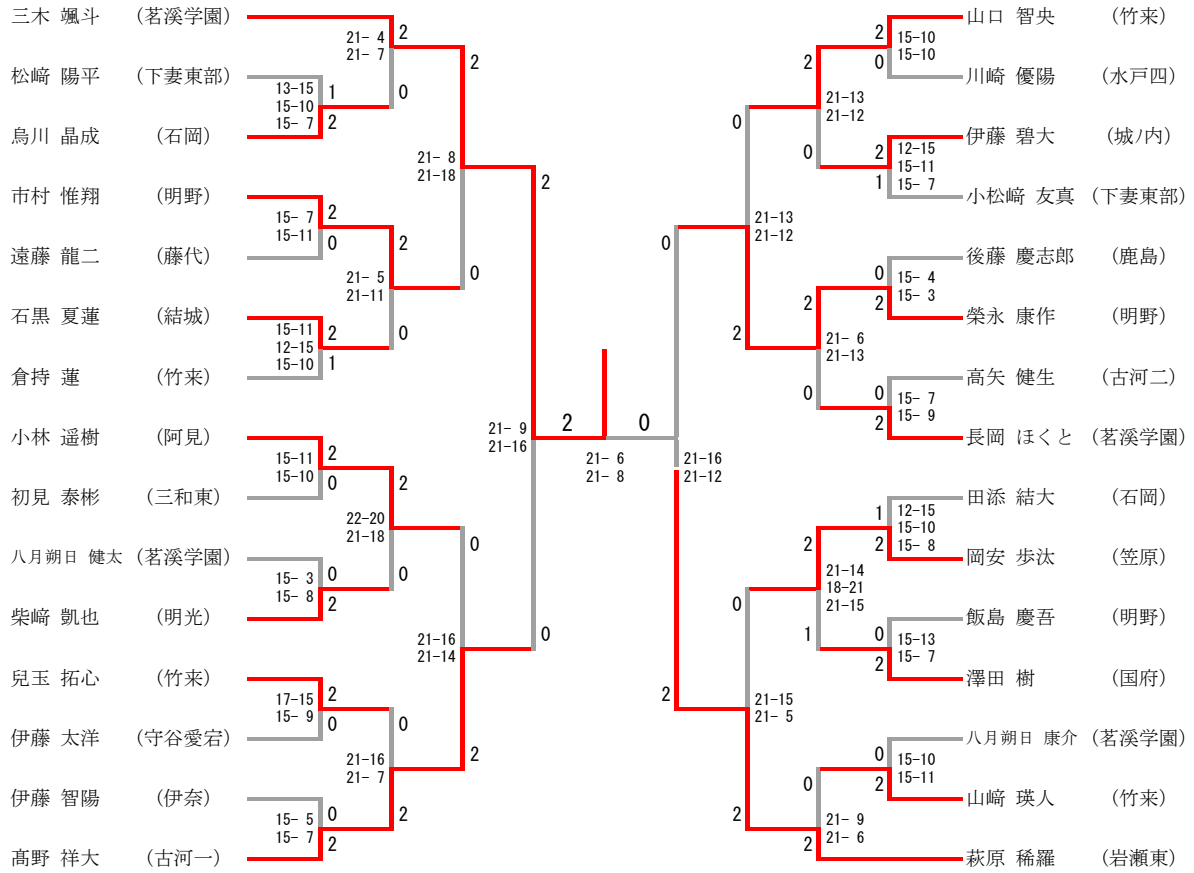

男子シングルス

三位決定戦

男子ダブルス

三位決定戦

二位決定戦

女子シングルス

三位決定戦

鈴木 智子 (守谷愛宕)	19-21 22-20 21-15	2
小林 友香 (常澄)		1

二位決定戦

鈴木 智子 (守谷愛宕)	21-19 26-24	
小林 瑚子 (藤代南)		

女子ダブルス

三位決定戦