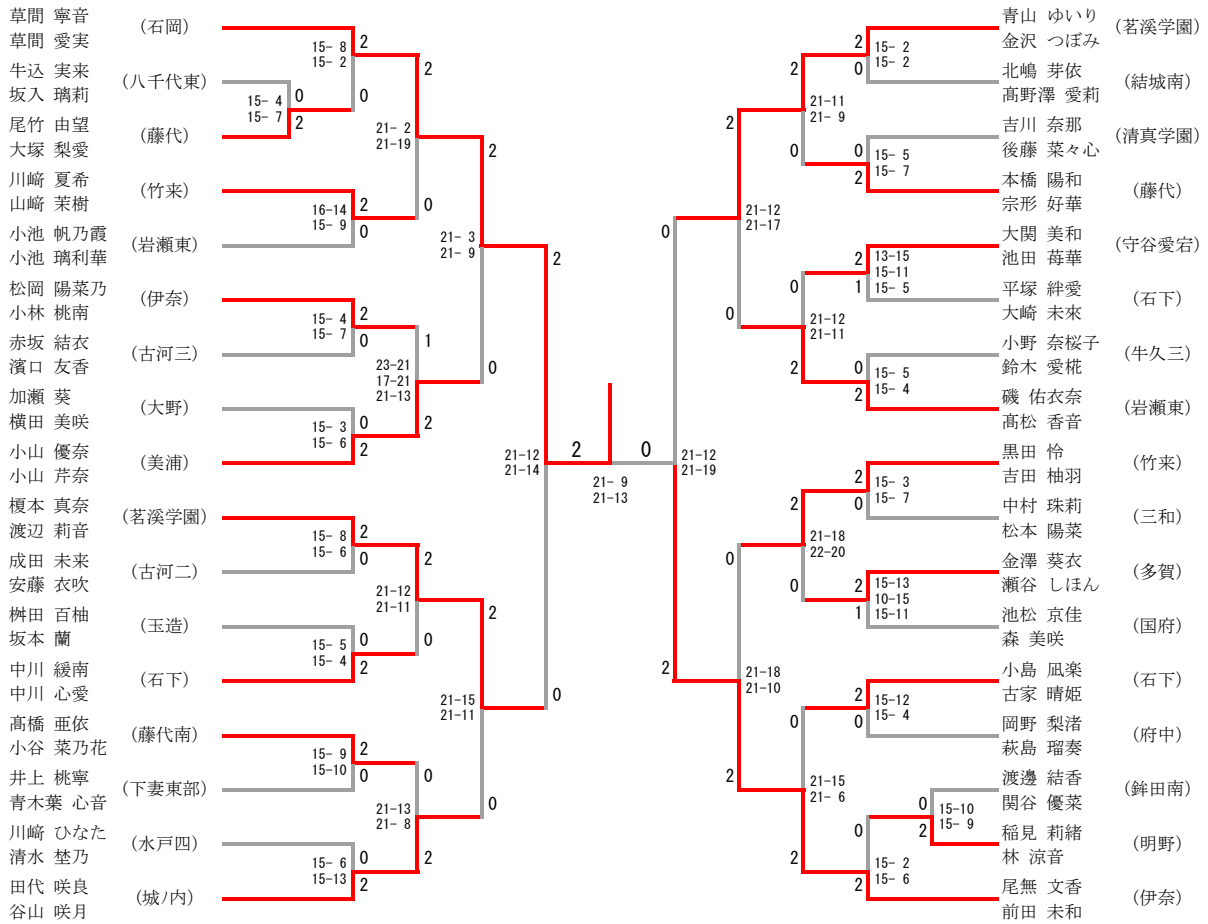

男子シングルス

三位決定戦

男子ダブルス

三位決定戦

二位決定戦

女子シングルス

三位決定戦

鈴木 智子 (守谷愛宕)	19-21 22-20 21-15	2
小林 友香 (常澄)		1

二位決定戦

鈴木 智子 (守谷愛宕)	21-19 26-24	
小林 瑚子 (藤代南)		

女子ダブルス

三位決定戦