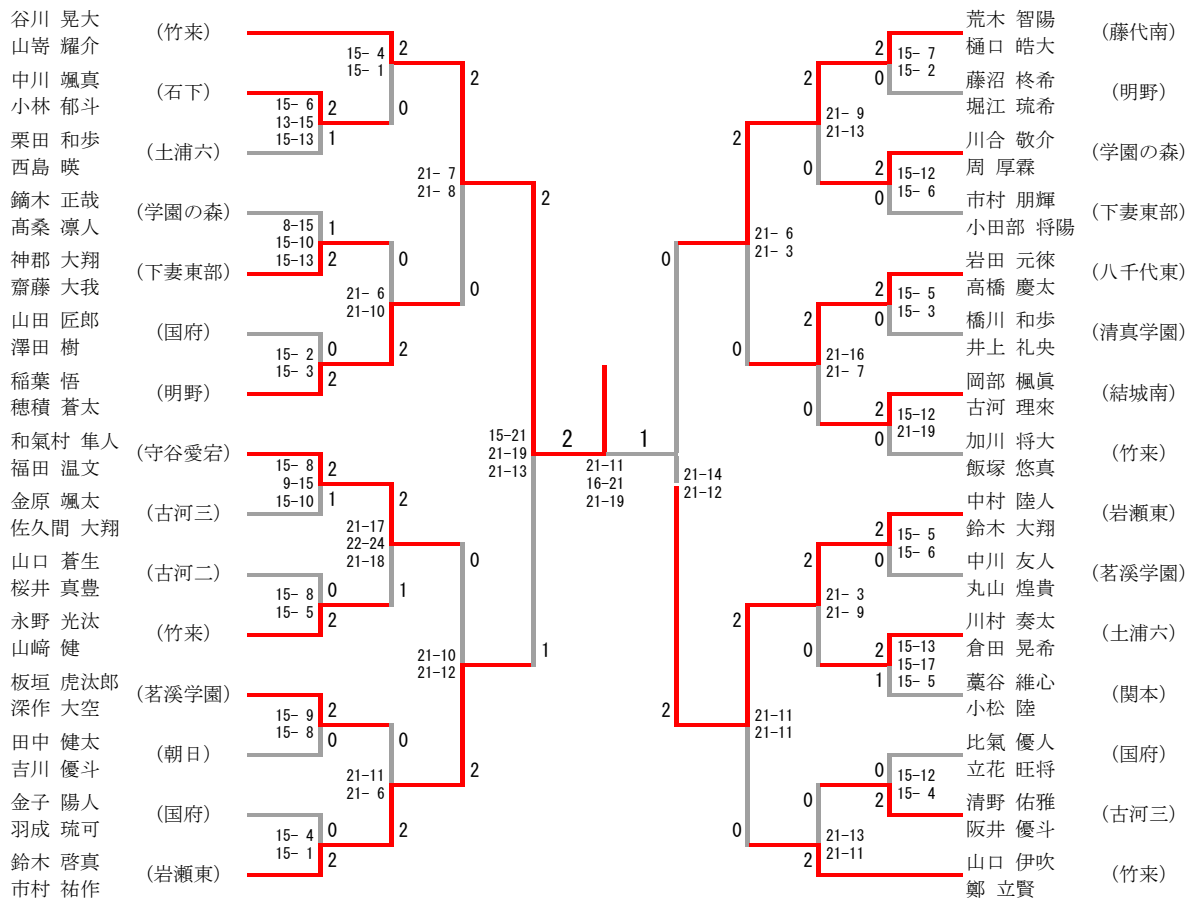

男子シングルス

三位決定戦

男子ダブルス

三位決定戦

二位決定戦

女子シングルス

三位決定戦

鈴木 智子 (守谷愛宕)	19-21 22-20 21-15	2
小林 友香 (常澄)		1

二位決定戦

鈴木 智子 (守谷愛宕)	21-19 26-24	
小林 瑚子 (藤代南)		

女子ダブルス

三位決定戦