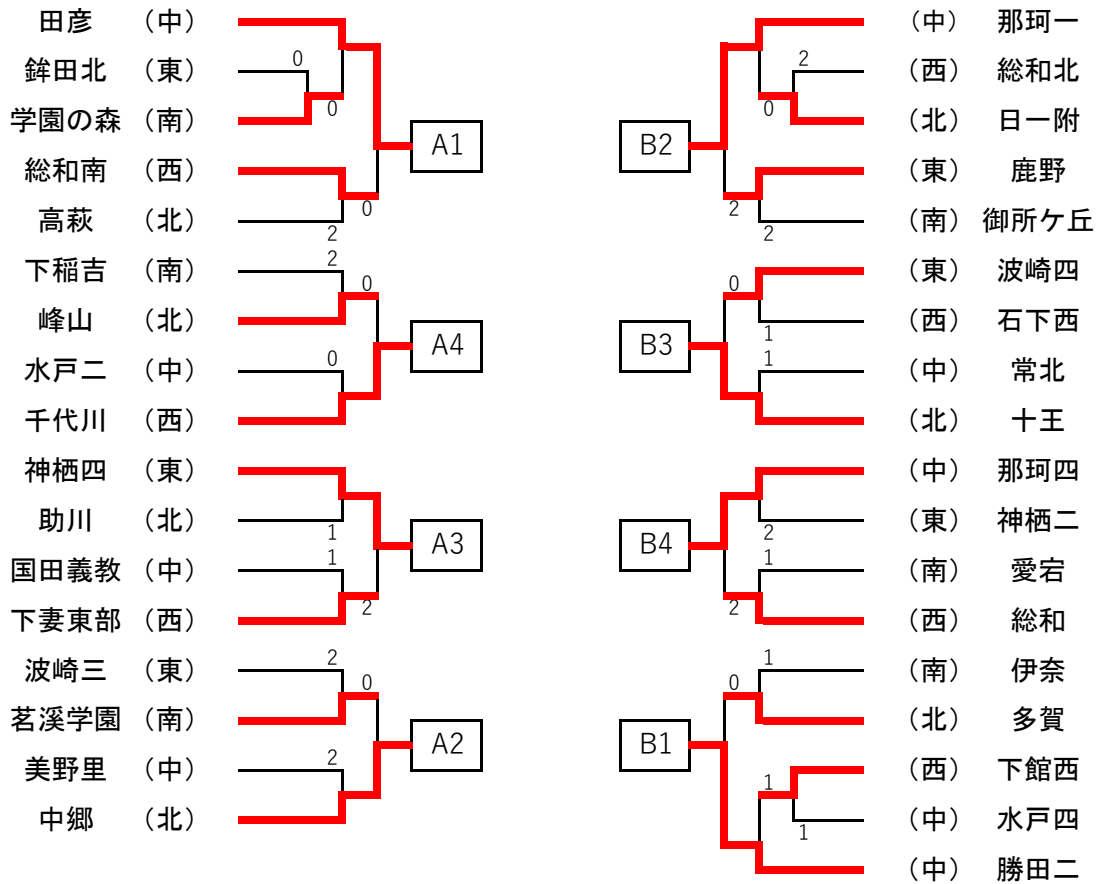

女子団体戦

準決勝リーグA

		田彦	中郷	神栖四	千代川	ポイント	順位
A1	田彦	-	○3-2	○3-2	○3-0	6	1
A2	中郷	×2-3	-	○3-0	○3-1	5	2
A3	神栖四	×2-3	×0-3	-	○3-2	4	3
A4	千代川	×0-3	×1-3	×2-3	-	3	4

準決勝リーグB

		勝田二	那珂一	十王	那珂四	ポイント	順位
B1	勝田二	-	○3-2	○3-1	○3-0	6	1
B2	那珂一	×2-3	-	○3-2	○3-2	5	2
B3	十王	×1-3	×2-3	-	○3-0	4	3
B4	那珂四	×0-3	×2-3	×0-3	-	3	4

①:A1-A4 ②:A2-A3 ③:①勝-②負 ④:②勝-①負 ⑤⑥:残りの試合

①:B1-B4 ②:B2-B3 ③:①勝-②負 ④:②勝-①負 ⑤⑥:残りの試合

決勝

A 1位	田彦	3 - 0	B 1位	勝田二
------	----	-------	------	-----

3位代表決定戦①

A 2位	中郷	2 - 3	B 2位	那珂一
------	----	-------	------	-----