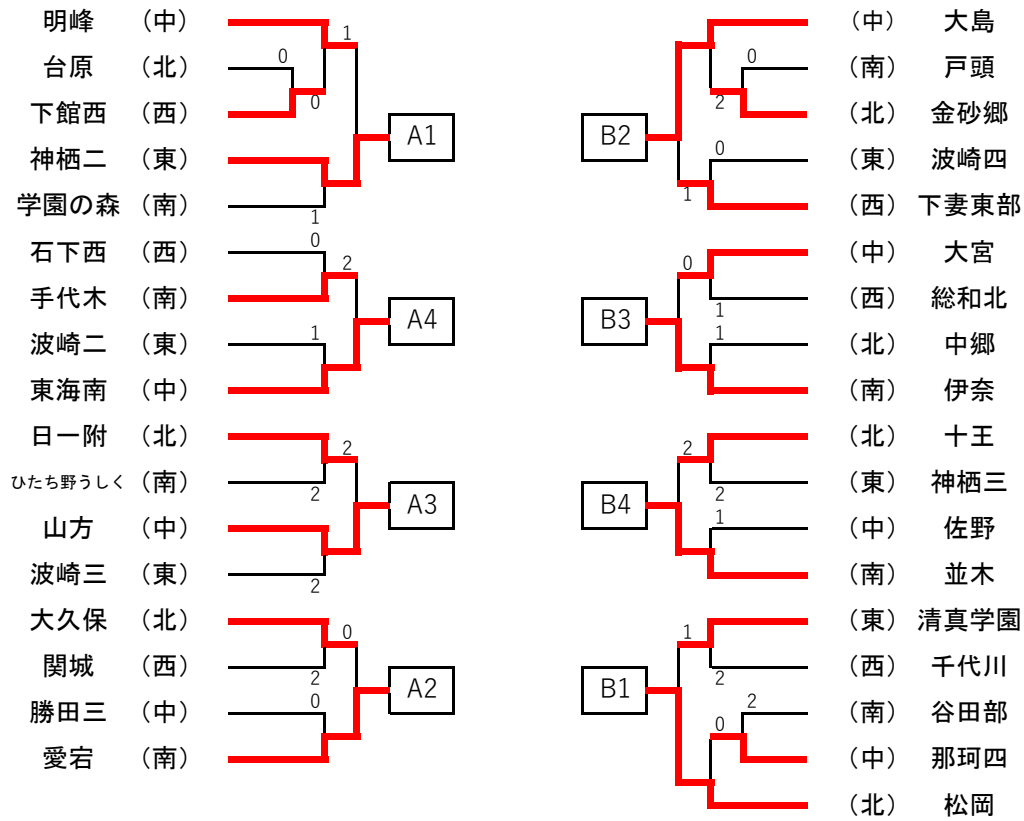

男子団体戦

準決勝リーグA

		神栖二	愛宕	山方	東海南	ポイント	順位
A1	神栖二	-	× 2 - 3	○ 3 - 1	○ 3 - 2	5	2
A2	愛宕	○ 3 - 2	-	○ 3 - 0	○ 3 - 1	6	1
A3	山方	× 1 - 3	× 0 - 3	-	× 1 - 3	3	4
A4	東海南	× 2 - 3	× 1 - 3	○ 3 - 1	-	4	3

準決勝リーグB

		松岡	大島	伊奈	並木	ポイント	順位
B1	松岡	-	× 2 - 3	○ 3 - 2	○ 3 - 2	5	2
B2	大島	○ 3 - 2	-	○ 3 - 1	○ 3 - 2	6	1
B3	伊奈	× 2 - 3	× 1 - 3	-	○ 3 - 2	4	3
B4	並木	× 2 - 3	× 2 - 3	× 2 - 3	-	3	4

①:A1-A4 ②:A2-A3 ③:①勝-②負 ④:②勝-①負 ⑤⑥:残りの試合

①:B1-B4 ②:B2-B3 ③:①勝-②負 ④:②勝-①負 ⑤⑥:残りの試合

決勝

A 1位	愛宕	3	-	1	B 1位	大島
------	----	---	---	---	------	----

3位代表決定戦①

A 2位	神栖二	2	-	3	B 2位	松岡
------	-----	---	---	---	------	----