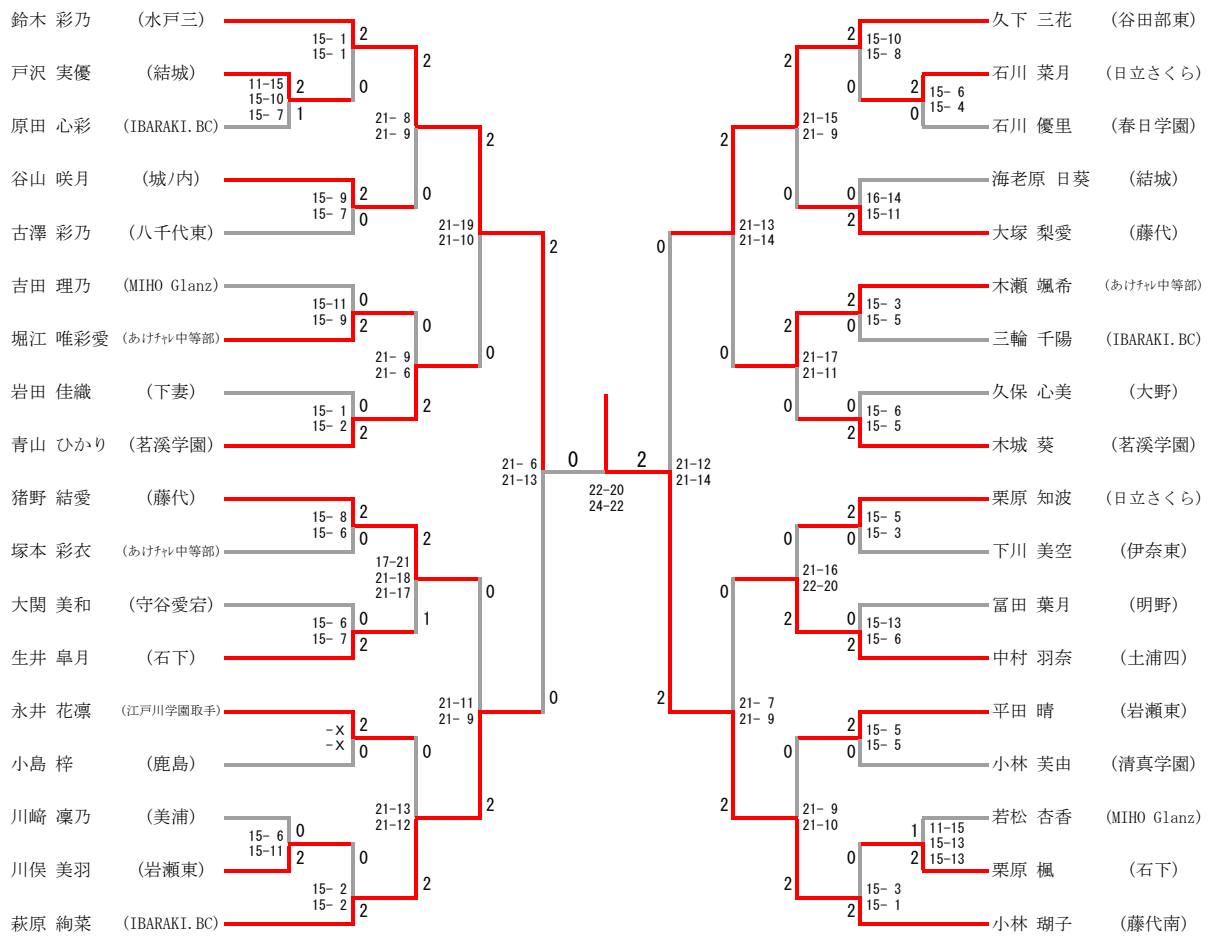

女子シングルス

三位決定戦

二位決定戦

女子ダブルス

三位決定戦

磯 佑衣奈 (岩瀬東)	17-21 2
高松 香音 (茗溪学園)	21-12 21-14 1
渡辺 莉音	
榎本 真奈	

二位決定戦

磯 佑衣奈 (岩瀬東)	21-13 0
高松 香音	
草間 愛実 (石岡)	21-15 2
前野 和実	