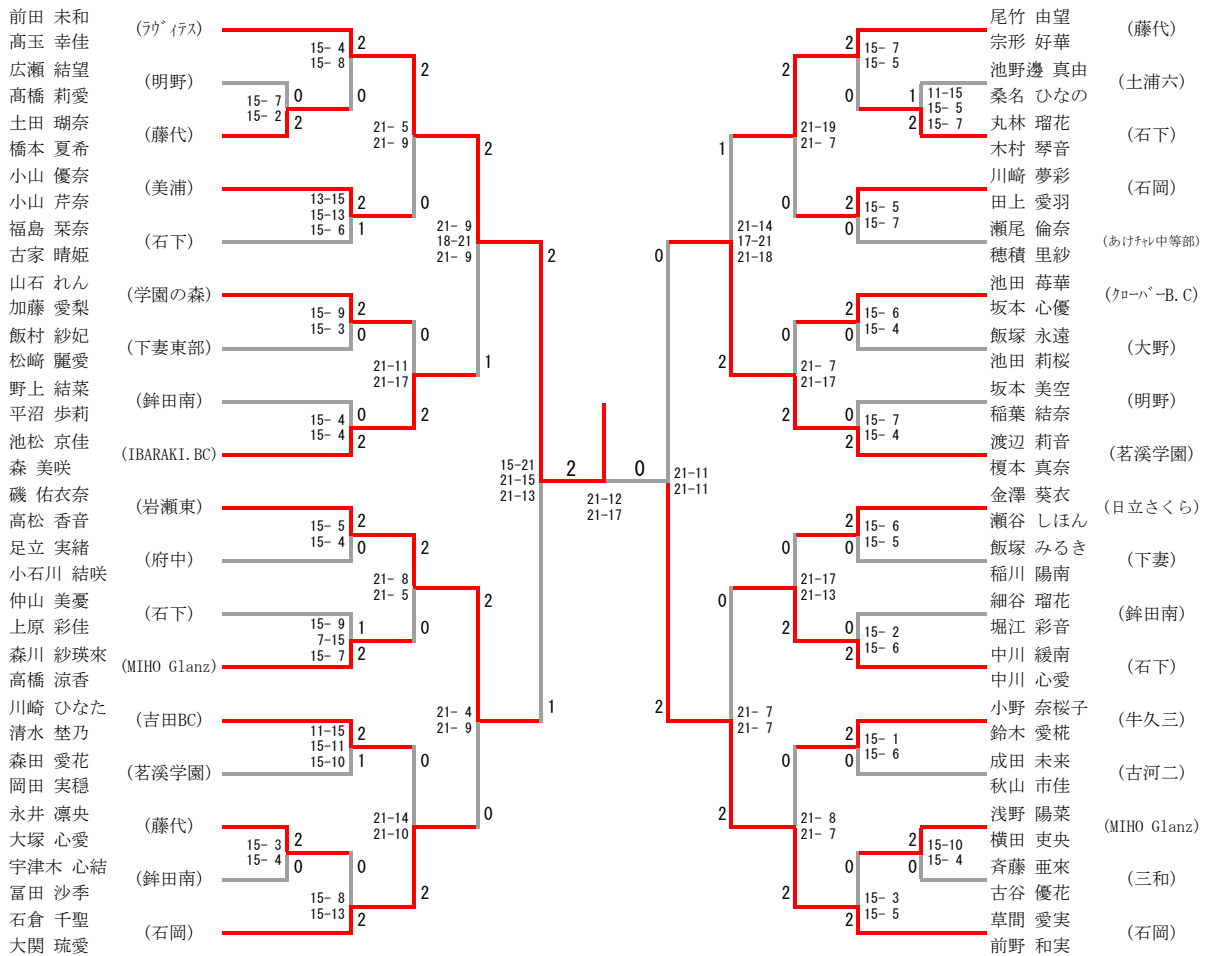

女子シングルス

三位決定戦

二位決定戦

女子ダブルス

三位決定戦

磯 佑衣奈 (岩瀬東)	17-21 2
高松 香音 (茗溪学園)	21-12 21-14 1
渡辺 莉音	
榎本 真奈	

二位決定戦

磯 佑衣奈 (岩瀬東)	21-13 0
高松 香音	
草間 愛実 (石岡)	21-15 2
前野 和実	